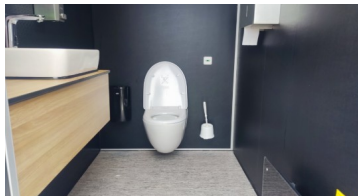

Mała przyczepa sanitarna to wyjątkowo wygodne rozwiązanie, które oferuje dwie niezależne części, umożliwiając podział na strefę damską i męską. Nasz Mobilny Królewski Tron został zaprojektowany z myślą o oszczędzaniu wody. Dzięki zastosowaniu systemu VACUUM, jedno splukanie zużywa jedynie 0,8 litra wody. Dodatkowo, zamontowane kraney z czujnikiem ruchu pozwalają na maksymalne obniżenie zużycia wody podczas mycia rąk.

Wyposażenie:
2 toalety VACUUM,
2 umywalki,
2 dozowniki do mydła,
Lusterka w każdej części
Oświetlenie zewnętrzne
Oświetlenie wewnętrzne
Sygnalizacja świetlna wolne/zajęte
Klimatyzacja

CENA: 6 900 zł netto + VAT

PLATYNOWY TRON jest to kabina która prezentuje się jak w domu. Podtynkowy system do splukiwania toalety oraz umywalka sprawia, że czujemy się w niej jak w normalnej toalecie w domu lub w biurze.

Wyposażenie:
Toaleta
Umywalka
Dozownik na mydło w płynie
Automatyczne oświetlenie sufitowe
Wentylacja
Ogrzewanie elektryczne
Lustro
Uchwyt na papier toaletowy
Uchwyty do dźwigu