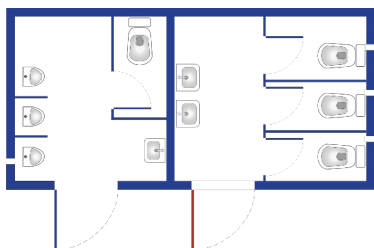

KRÓLEWSKI TRON

To propozycja dla klientów szukających najlepszych rozwiązań w dziedzinie kontenerów sanitarnych. Nowa estetyka, nowe materiały, nowe wzornictwo, nowy standard. Kontener występuje w wersji damsko-męskiej.

CZĘŚĆ DAMSKA

3 kabiny toaletowe
2 umywalki
lustro
lustro podświetlane do makijażu
ekran wbudowany w lustro
Armatura bezdotykowa
System audio
Klimatyzacja
Nastrojowe oświetlenie

CZĘŚĆ MĘSKA

kabina toaletowa
3 pisuary
umywalka
lustro
ekran wbudowany w lustro
Armatura bezdotykowa
System audio
Klimatyzacja
Nastrojowe oświetlenie

CENA: 9900,00 zł netto + VAT

Cena zawiera: transporty, montaż, wynajem kontenera, zbiornika na wodę, szamba oraz infrastruktury sanitarnej, jednorazowe dostarczenie wod oraz jednorazowe odbiór szamba