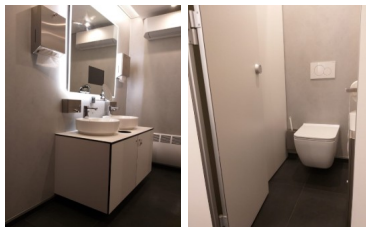

KRÓLEWSKI TRON

To propozycja dla klientów szukających najlepszych rozwiązań w dziedzinie kontenerów sanitarnych. Nowa estetyka, nowe materiały, nowe wzornictwo, nowy standard. Kontener występuje w wersji damsko-męskiej.

CZĘŚĆ DAMSKA

3 kabiny toaletowe
2 umywalki
lustro
lustro podświetlane do makijażu
ekran wbudowany w lustro
Armatura bezdotykowa
System audio
Klimatyzacja
Nastrojowe oświetlenie

CZĘŚĆ MĘSKA

kabina toaletowa
3 pisuary
umywalka
lustro
ekran wbudowany w lustro
Armatura bezdotykowa
System audio
Klimatyzacja
Nastrojowe oświetlenie

CENA: 9900,00 zł netto + VAT

Cena zawiera: transporty, montaż, wynajem kontenera, zbiornika na wodę, szamba oraz infrastruktury sanitarnej, jednorazowe dostarczenie wod oraz jednorazowe odbiór szamba